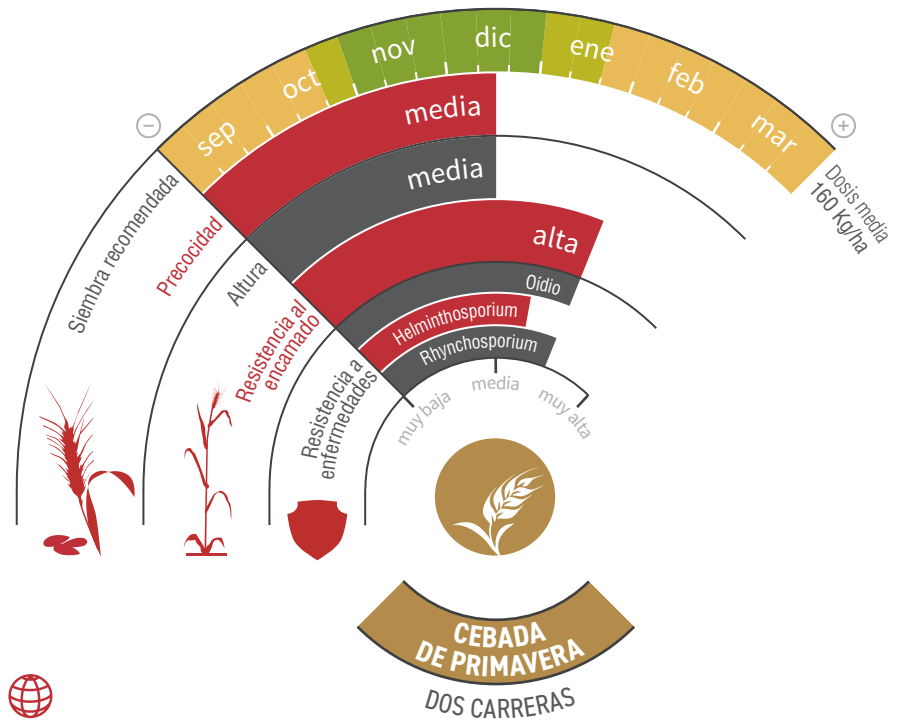

# CHRONICLE

CEBADA DE PRIMAVERA

MALTERA

EN OBSERVACIÓN

todoterreno

## ADAPTABILIDAD, PRODUCCIÓN Y CALIDAD

- ★ Chronicle es una cebada de primavera de **calidad maltera** de **elevadísimo potencial de rendimiento**.
- ★ **Gran capacidad de adaptación** a todas las zonas gracias a su ciclo medio-precz a espigado y maduración.
- ★ Produce **cosecha de buen peso específico**, con elevados calibrados y nivel de proteínas contenido, toda una **garantía para los cerealistas de maltería**.
- ★ **Excelente comportamiento** frente al encamado y las principales enfermedades.