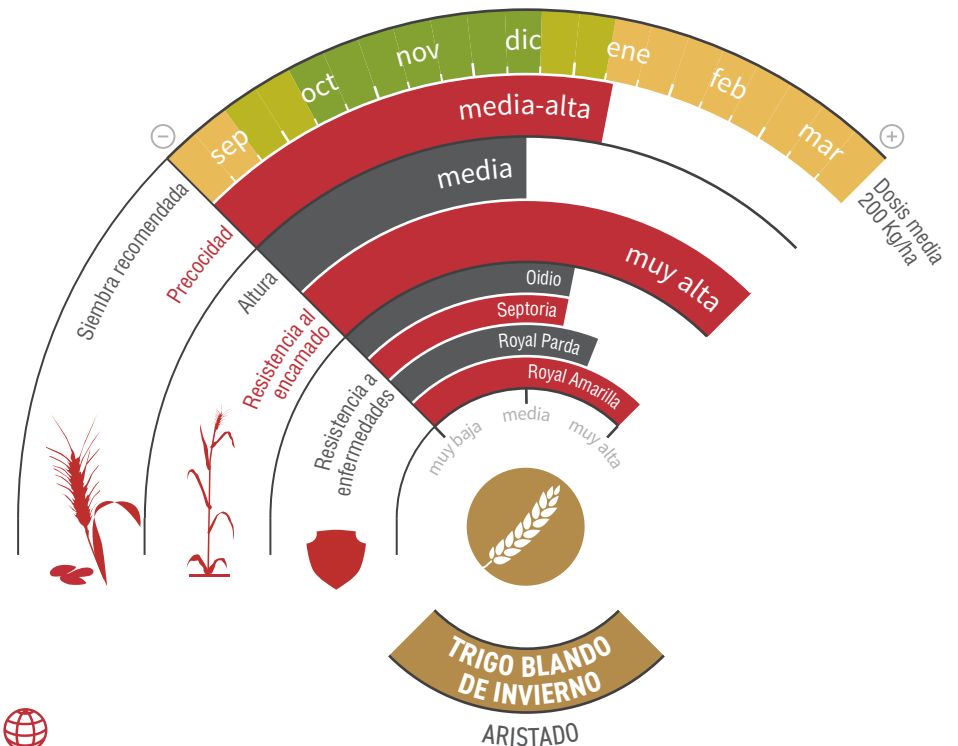

# LG RUFO

TRIGO BLANDO DE INVIERNO

Calidad: fuerza Media Baja, equilibrado

PANIFICABLE

ROYA AMARILLA

ROYA PARDA

CLORTOLURÓN

tototerreno

## ELEVADO POTENCIAL Y ADAPTABILIDAD

- ★ Trigo aristado de **elevado potencial de rendimiento y de amplia adaptación.**
- ★ Una variedad que **destaca por su excelente estado sanitario**, teniendo un comportamiento remarcable frente a *Royas*, lo que es una **garantía de buenas cosechas.**
- ★ Su talla media y elevada resistencia al encamado son características adicionales de estabilidad, **permitiéndole adaptarse a regadíos y parcelas de elevado potencial.**
- ★ Destaca por el **elevado peso específico** de su grano, que rinde **harinas panificables equilibradas.**